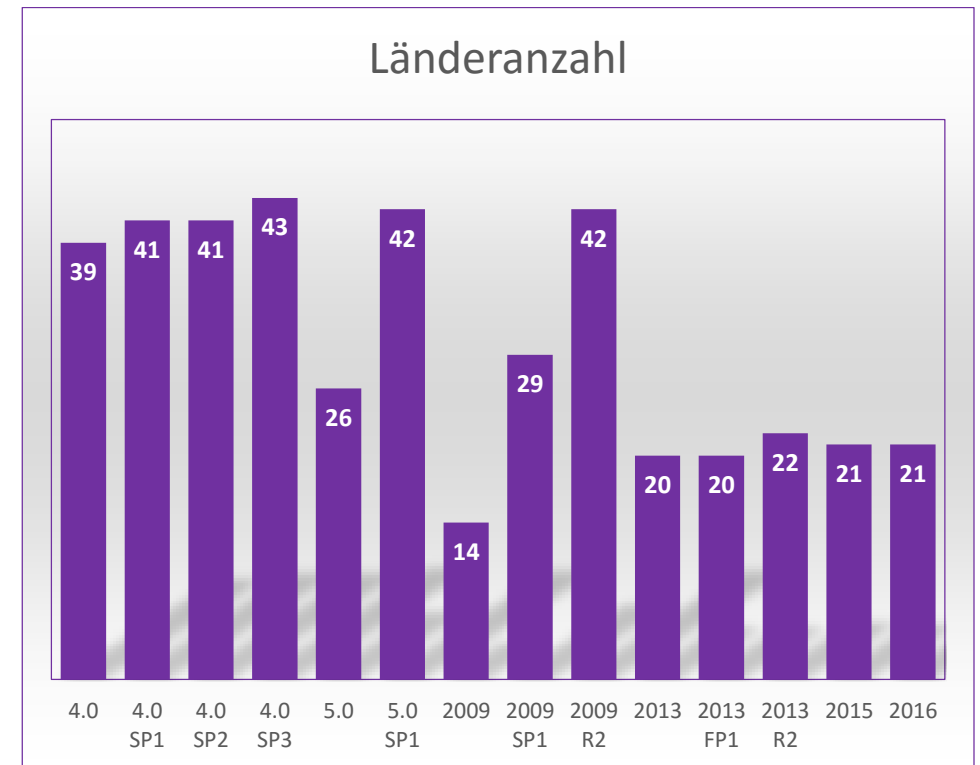

3. Top 14 Produktversion-Rangliste nach Anzahl der Länder

Die Rangliste betrachtet alle Microsoft Dynamics NAV Produktversionen pro Land von der Versionen 4.0 bis 9.0 (2016).

Platz	Produktversion	Länderanzahl (inkl. W1-Ausgabe)
1.	4.0 SP3	43
2.	2009 R2	42
	5.0 SP1	42
4.	4.0 SP2	41
	4.0 SP1	41
6.	4.0	39
7.	2009 SP1	29
8.	5.0	26
9.	2013 R2	22
10.	2016	21
	2015	21
12.	2013 FP 1	20
	2013	20
14.	2009	14